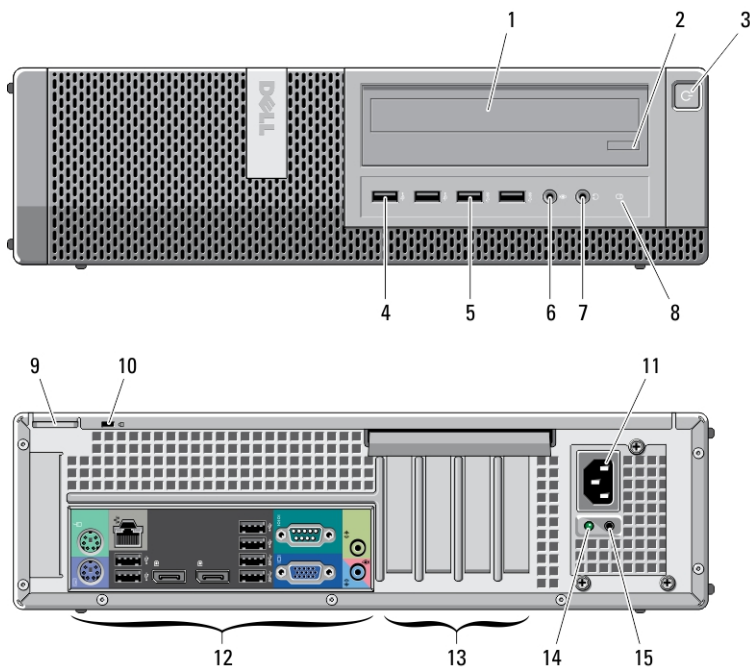

Dell OptiPlex 7010

Informacije o podešavanju i karakteristikama

O upozorenjima

 **UPOZORENJE: UPOZORENJE** ukazuje na moguću opasnost od oštećenja imovine, zadobijanja telesnih povreda ili smrti.

Mini-Tower — prikaz sa prednje i zadnje strane

Slika 1. Prikaz sa prednje i zadnje strane za Mini-Tower kucište

- | | |
|--|--|
| 1. dugme za napajanje, svetlo za napajanje | 5. optički disk (opcionarno) |
| 2. ležište za optički disk (opcionarno) | 6. taster za izbacivanje optičke disk jedinice |
| 3. priključak za slušalice | 7. USB 2.0 priključci (2) |
| 4. priključak za mikrofonski | 8. USB 3.0 priključci (2) |

Desktop — prikaz sa prednje i zadnje strane

Slika 2. Prikaz sa prednje i zadnje strane za Desktop kućište

- | | |
|--|------------------------------------|
| 1. optička disk jedinica | 6. priključak za mikrofون |
| 2. taster za izbacivanje optičke disk jedinice | 7. priključak za slušalice |
| 3. dugme za napajanje, svetlo za napajanje | 8. svetlo aktivnosti disk jedinice |
| 4. USB 2.0 priključci (2) | 9. prsten za katanac |
| 5. USB 3.0 priključci (2) | 10. slot za zaštitni kabl |
| | 11. priključak za napajanje |