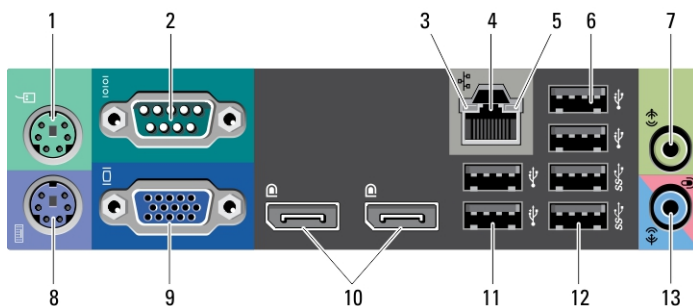

12. priključci na zadnjoj ploči
13. slotovi kartice za proširenje (4)
14. dijagnostičko svetlo za napajanje

15. dijagnostički taster za napajanje

Mini-Tower i Desktop kućišta — prikaz zadnje ploče

Slika 3. Prikaz zadnje ploče za Mini-Tower i Desktop kućišta

1. priključak za miš
2. svetlo za ispravnost mrežne veze
3. mrežni priključak
4. svetlo za aktivnost mreže
5. USB 2.0 priključci (2)
6. serijski priključak
7. priključak za linijski izlaz
8. priključak za tastaturu
9. USB 2.0 priključci (2)
10. DisplayPort priključci (2)
11. USB 3.0 priključci (2)
12. VGA priključak
13. priključak za linijski ulaz/mikrofon

Small Form Factor kućište — prikaz sa prednje i zadnje strane

Slika 4. Prikaz sa prednje i zadnje strane Small Form Factor kućišta

- | | |
|--|---------------------------------------|
| 1. optička disk jedinica | 9. prsten za katanac |
| 2. taster za izbacivanje optičke disk jedinice | 10. slot za zaštitni kabl |
| 3. dugme za napajanje, svetlo za napajanje | 11. priključak za napajanje |
| 4. USB 2.0 priključci (2) | 12. dijagnostički taster za napajanje |
| 5. USB 3.0 priključci (2) | 13. dijagnostičko svetlo za napajanje |
| 6. priključak za mikrofonski | 14. priključci na zadnjoj ploči |
| 7. priključak za slušalice | 15. slotovi kartice za proširenje (2) |
| 8. svetlo aktivnosti disk jedinice | |

Small Form Factor kućište — zadnja ploča

Slika 5. Prikaz zadnje ploče za Small Form Factor kućište

- | | |
|---------------------------------|--|
| 1. priključak za miš | 8. priključak za tastaturu |
| 2. serijski priključak | 9. VGA priključak |
| 3. svetlo za ispravnost veze | 10. DisplayPort priključci (2) |
| 4. mrežni priključak | 11. USB 2.0 priključci (2) |
| 5. svetlo za aktivnost mreže | 12. USB 3.0 priključci (2) |
| 6. USB 2.0 priključci (2) | 13. priključak za linijski ulaz/mikrofon |
| 7. priključak za linijski izlaz | |