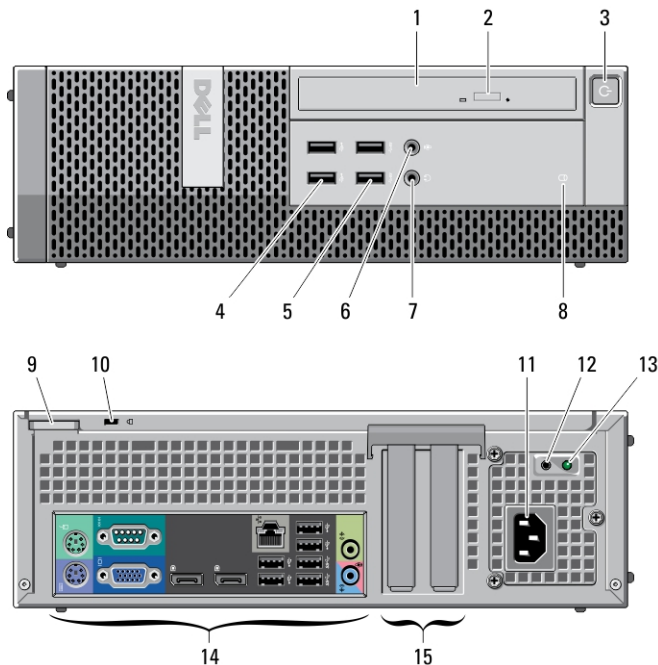

Small Form Factor kućište — prikaz sa prednje i zadnje strane

Slika 4. Prikaz sa prednje i zadnje strane Small Form Factor kućišta

1. optička disk jedinica	9. prsten za katanac
2. taster za izbacivanje optičke disk jedinice	10. slot za zaštitni kabl
3. dugme za napajanje, svetlo za napajanje	11. priključak za napajanje
4. USB 2.0 priključci (2)	12. dijagnostički taster za napajanje
5. USB 3.0 priključci (2)	13. dijagnostičko svetlo za napajanje
6. priključak za mikrofonski	14. priključci na zadnjoj ploči
7. priključak za slušalice	15. slotovi kartice za proširenje (2)
8. svetlo aktivnosti disk jedinice