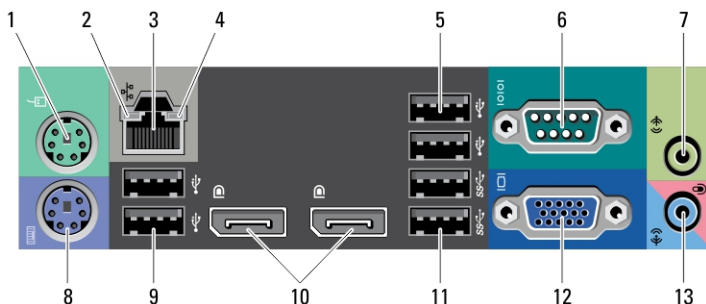

Slika 1. Prikaz sa prednje i zadnje strane za Mini-Tower kucište

- | | |
|--|--|
| 1. dugme za napajanje, svetlo za napajanje | 5. optički disk (opcionarno) |
| 2. ležište za optički disk (opcionarno) | 6. taster za izbacivanje optičke disk jedinice |
| 3. priključak za slušalice | 7. USB 2.0 priključci (2) |
| 4. priključak za mikrofonski | 8. USB 3.0 priključci (2) |

Desktop — prikaz sa prednje i zadnje strane

Slika 2. Prikaz sa prednje i zadnje strane za Desktop kućište

- | | |
|--|------------------------------------|
| 1. optička disk jedinica | 6. priključak za mikrofون |
| 2. taster za izbacivanje optičke disk jedinice | 7. priključak za slušalice |
| 3. dugme za napajanje, svetlo za napajanje | 8. svetlo aktivnosti disk jedinice |
| 4. USB 2.0 priključci (2) | 9. prsten za katanac |
| 5. USB 3.0 priključci (2) | 10. slot za zaštitni kabl |
| | 11. priključak za napajanje |

12. priključci na zadnjoj ploči
13. slotovi kartice za proširenje (4)
14. dijagnostičko svetlo za napajanje

15. dijagnostički taster za napajanje

Mini-Tower i Desktop kućišta — prikaz zadnje ploče

Slika 3. Prikaz zadnje ploče za Mini-Tower i Desktop kućišta

1. priključak za miš
2. svetlo za ispravnost mrežne veze
3. mrežni priključak
4. svetlo za aktivnost mreže
5. USB 2.0 priključci (2)
6. serijski priključak
7. priključak za linijski izlaz
8. priključak za tastaturu
9. USB 2.0 priključci (2)
10. DisplayPort priključci (2)
11. USB 3.0 priključci (2)
12. VGA priključak
13. priključak za linijski ulaz/mikrofon