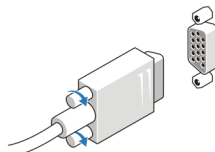

Brzo podešavanje

UPOZORENJE: Pre nego što započnete bilo koji postupak u ovom odeljku, pročitajte bezbednosne informacije koje ste dobili uz računar. Dodatne informacije o najboljim postupcima potražite na www.dell.com/regulatory_compliance.

NAPOMENA: Neki uređaji neće biti isporučeni ako ih niste naručili

1. Povežite monitor koristeći jedan od sledećih kablova:

Slika 7. VGA adapter