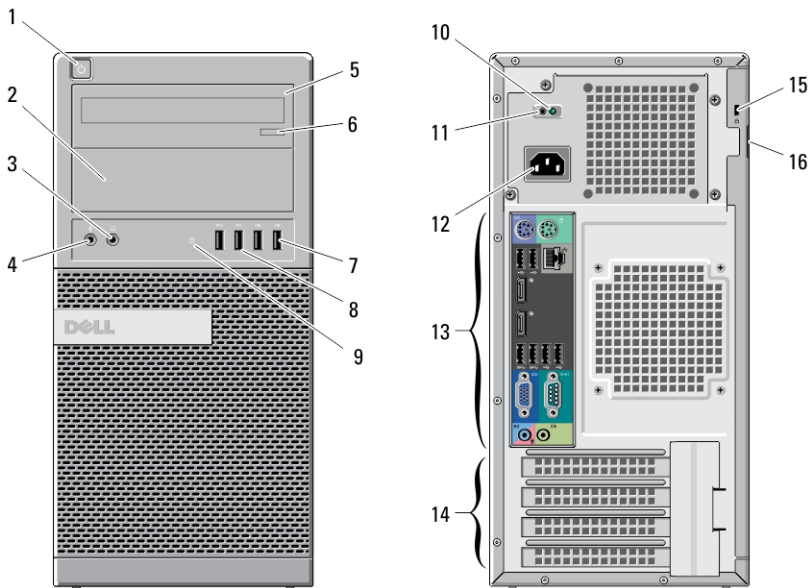

Dell OptiPlex 7010

Informacije o podešavanju i karakteristikama

O upozorenjima

 **UPOZORENJE: UPOZORENJE** ukazuje na moguću opasnost od oštećenja imovine, zadobijanja telesnih povreda ili smrti.

Mini-Tower — prikaz sa prednje i zadnje strane

Slika 1. Prikaz sa prednje i zadnje strane za Mini-Tower kucište

- | | |
|--|--|
| 1. dugme za napajanje, svetlo za napajanje | 5. optički disk (opcionarno) |
| 2. ležište za optički disk (opcionarno) | 6. taster za izbacivanje optičke disk jedinice |
| 3. priključak za slušalice | 7. USB 2.0 priključci (2) |
| 4. priključak za mikrofonski | 8. USB 3.0 priključci (2) |

Desktop — prikaz sa prednje i zadnje strane

Slika 2. Prikaz sa prednje i zadnje strane za Desktop kućište

- | | |
|--|------------------------------------|
| 1. optička disk jedinica | 6. priključak za mikrofون |
| 2. taster za izbacivanje optičke disk jedinice | 7. priključak za slušalice |
| 3. dugme za napajanje, svetlo za napajanje | 8. svetlo aktivnosti disk jedinice |
| 4. USB 2.0 priključci (2) | 9. prsten za katanac |
| 5. USB 3.0 priključci (2) | 10. slot za zaštitni kabl |
| | 11. priključak za napajanje |