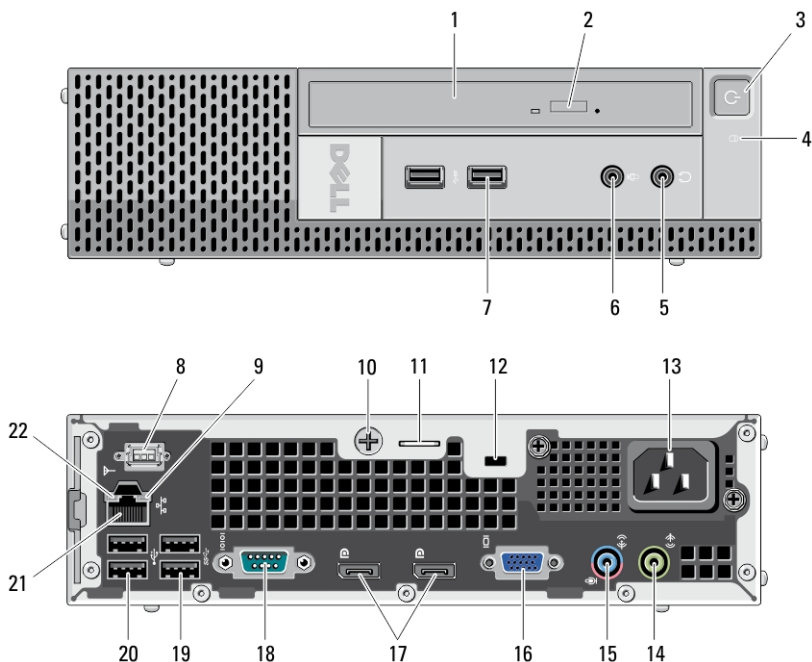

Ultra Small Form Factor kućište — prikaz sa prednje i zadnje strane

Slika 6. Prikaz sa prednje i zadnje strane za Ultra Small Form Factor kućište

1. optička disk jedinica	12. slot za zaštitni kabl
2. taster za izbacivanje optičke disk jedinice	13. priključak za napajanje
3. dugme za napajanje, svetlo za napajanje	14. priključak za linijski izlaz
4. svetlo aktivnosti disk jedinice	15. priključak za linijski ulaz/mikrofon
5. priključak za slušalice	16. VGA priključak
6. priključak za mikrofon	17. DisplayPort priključci (2)
7. USB 3.0 priključci (2)	18. serijski priključak
8. Wi-Fi antena (opcionarno)	19. USB 3.0 priključci (2)
9. svetlo za aktivnost mreže	20. USB 2.0 priključci (2)
10. pričvrtni zavrtnaj	21. mrežni priključak
11. prsten za katanac	22. svetlo za ispravnost veze